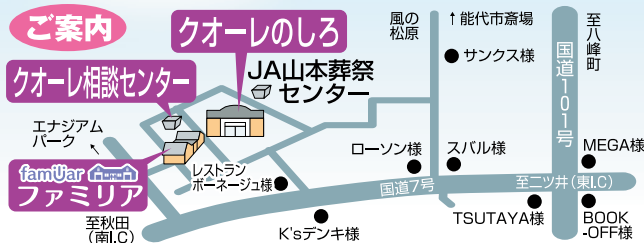

美味しいお料理とあったかい温泉で心と体を癒してください

態々プラン

松花堂弁当 + 入浴料 + 室料 税・サ・込

お一人様 (未成年別) **3,150円** 時間 11:00~15:00迄

八森いさりび温泉

ハタハタ館

道の駅 お殿の水

特製 **ハタハタ天丼定食**
~旬な小鉢付~

どこに
相談したら
良いかしら...?

株式会社ジェイエイ山本葬祭センター

年中無休 24時間受付

総合案内 ☎54-3004
<http://www.ja-sousai-cuore.co.jp>

30種類のビール&ピアカクテルが楽しめる!

2012 生ビールフェスタ

7/29(日)

会場: ホテル サンプルール大潟
開演: 午後5時30分より開催

自慢のラエプが盛り出す 和・洋・中の絶演!!

翔子ものまねライブ

席種別	料金
秋田駅前口	15:30円
市役所前	16:00円
文化会館前	16:00円
五城駅前	16:00円

8,000円 (お一人様)

宿泊プラン 5,000円

お問い合わせ・お申し込みは: ホテル サンプルール大潟 TEL.0185-45-3332

法事料理承ります

お寿司 お刺身 オードブル フルーツ盛り合わせ

八峰地区 夜 三〇〇〇円以上 昼 二〇〇〇円以上

で配達致します。

折詰 始めました

3,000円 (税込)

お寿司の宅配とお持ち帰り
能代店/能代市南陽崎31-20
TEL.0185-55-3277

鮎待夢 SUSHI.TIME

いまなら必ずもらえる!!

オートムージュシリーズをお買い上げ頂くと
ハローキティのポーチ(非売品)が必ずもらえるキャンペーン実施中!!