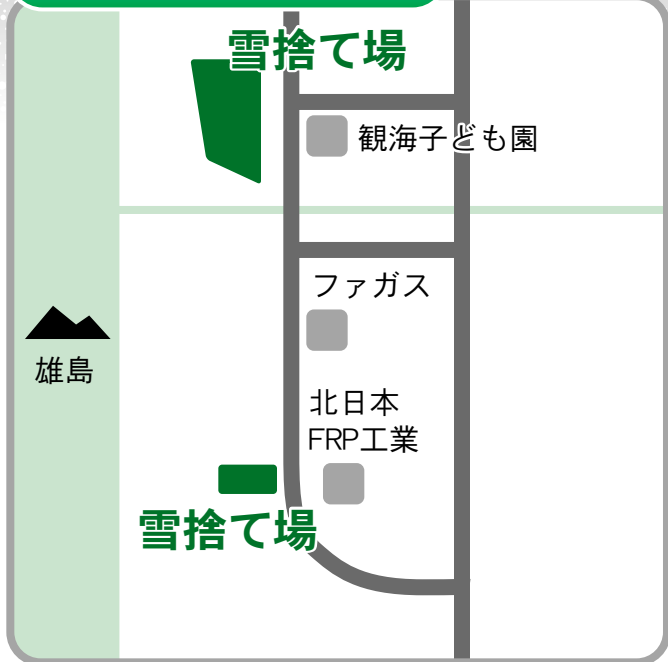

雪捨て場のお知らせ

雪捨て場区域には看板等を設置しておりますので、その区域内をご利用ください。

雪捨て場 峰浜地区

雪捨て場 八森地区

町では、12月から3月までの4ヶ月間、皆さんの生活道路を確保するため除雪作業を行います。効率的な除雪作業を行うためにも、町民の皆様のご理解とご協力をお願いします。

除雪作業にご協力ください

ご協力していただきたいこと・・・

協力1 車道への雪出し禁止

- 交通事故や交通渋滞の原因になります

協力2 路上駐車禁止

- 1台でも大迷惑!!道路は皆さんが利用しています

協力3 玄関先から道路へ出る間口は各家庭で

- 間口の確保は利用目的に合わせて
- 雪は路側に積上げましょう

町道の冬季閉鎖箇所

降雪時から2月末（予定）までの間、図のとおり全面通行止めになります。ご迷惑をお掛けしますが、ご理解とご協力をお願いします。
 ■ 問合せ先 八峰町建設課 ☎76-4610