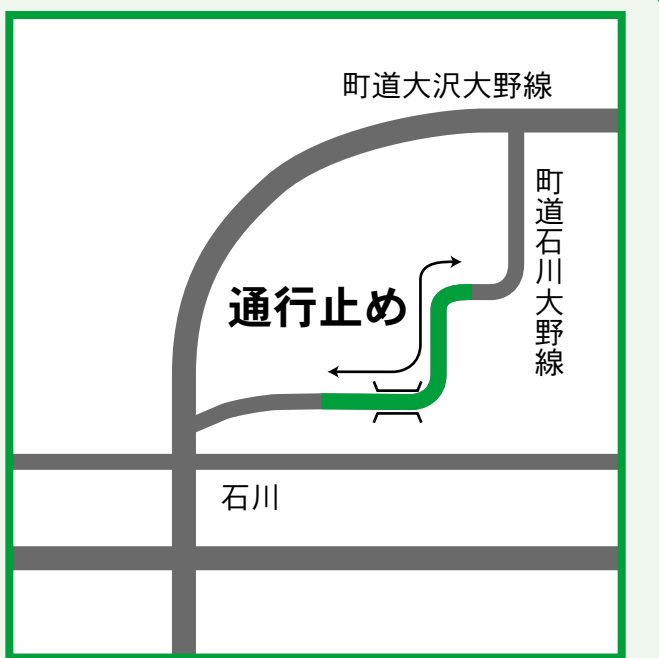

雪捨て場のお知らせ

雪捨て場区域には看板等を設置しておりますので、その区域内をご利用ください。

雪捨て場 峰浜地区

雪捨て場 八森地区

町では、12月から3月までの4ヶ月間、皆さんの生活道路を確保するため除雪作業を行います。効率的な除雪作業を行うためにも、町民の皆様のご理解とご協力をお願いします。

除雪作業にご協力ください

ご協力していただきたいこと・・・

協力1 車道への雪出し禁止

- 交通事故や交通渋滞の原因になります

協力2 路上駐車禁止

- 1台でも大迷惑!!道路は皆さんが利用しています

協力3 玄関先から道路へ出る間口は各家庭で

- 間口の確保は利用目的に合わせて
- 雪は路側に積上げましょう

町道の冬季閉鎖箇所

降雪時から2月末（予定）までの間、図のとおり全面通行止めになります。ご迷惑をお掛けしますが、ご理解とご協力をお願いします。
 ■ 問合せ先 八峰町建設課 ☎76-4610