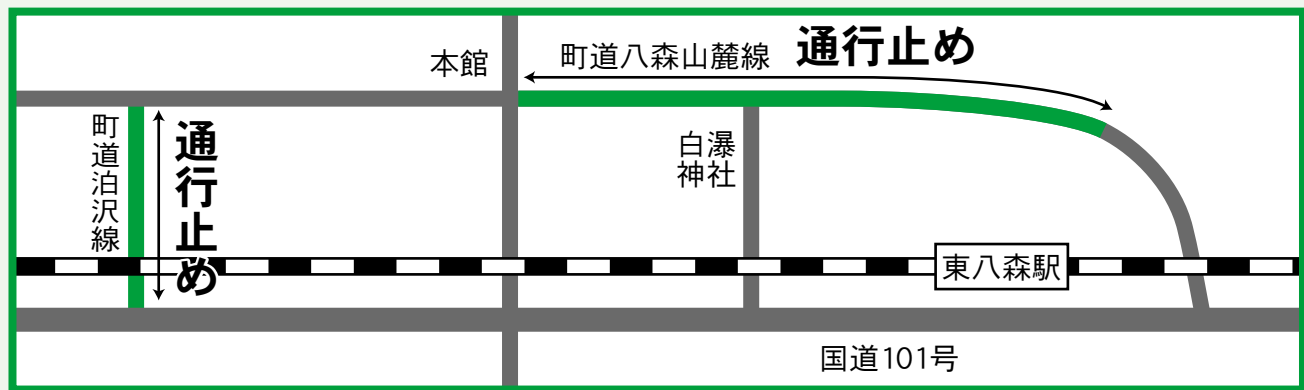

雪捨て場のお知らせ

雪捨て場区域には看板等を設置しておりますので、その区域内をご利用ください。

雪捨て場 峰浜地区

雪捨て場 八森地区

町では、12月から3月までの4ヶ月間、皆さんの生活道路を確保するため除雪作業を行います。効率的な除雪作業を行うためにも、町民の皆様のご理解とご協力をお願いします。

除雪作業にご協力ください

ご協力していただきたいこと・・・

協力1 車道への雪出し禁止

- 交通事故や交通渋滞の原因になります

協力2 路上駐車禁止

- 1台でも大迷惑!!道路は皆さんが利用しています

協力3 玄関先から道路へ出る間口は各家庭で

- 間口の確保は利用目的に合わせて
- 雪は路側に積上げましょう

町道の冬季閉鎖箇所

降雪時から2月末（予定）までの間、図のとおり全面通行止めになります。ご迷惑をお掛けしますが、ご理解とご協力をお願いします。
 ■ 問合せ先 八峰町建設課 ☎76-4610