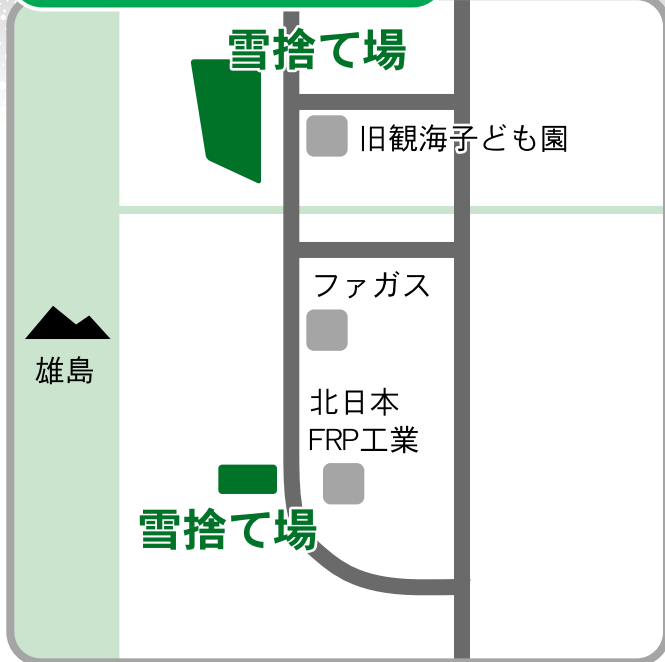

## 雪捨て場のお知らせ

雪捨て場区域には看板等を設置しておりますので、その区域内をご利用ください。

### 雪捨て場 峰浜地区

### 雪捨て場 八森地区

町では、12月から3月までの4ヶ月間、皆さんの生活道路を確保するため除雪作業を行います。効率的な除雪作業を行うためにも、町民の皆様のご理解とご協力をお願いします。