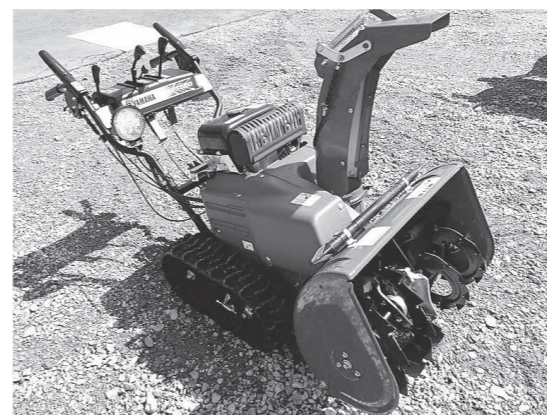

- 貸出対象 自治会、住民組織
- 貸出器具 小型除雪機、雪底を落とす道具、ヘルメット、運搬用軽トラック
- 申込・問合せ先 八峰町福祉保健課 福祉係 ☎76-4608

**大高孝雄さん(田中)が  
全国社会教育委員連合表彰を受賞**

10月8日、大高孝雄さん(田中)が平成27年度全国社会教育委員連合表彰を受賞しました。

大高さんは、昭和58年から峰浜村社会教育委員、同委員長、八峰町社会教育委員、同委員長、秋田県社会教育委員連絡協議会理事、同監事などを歴任。