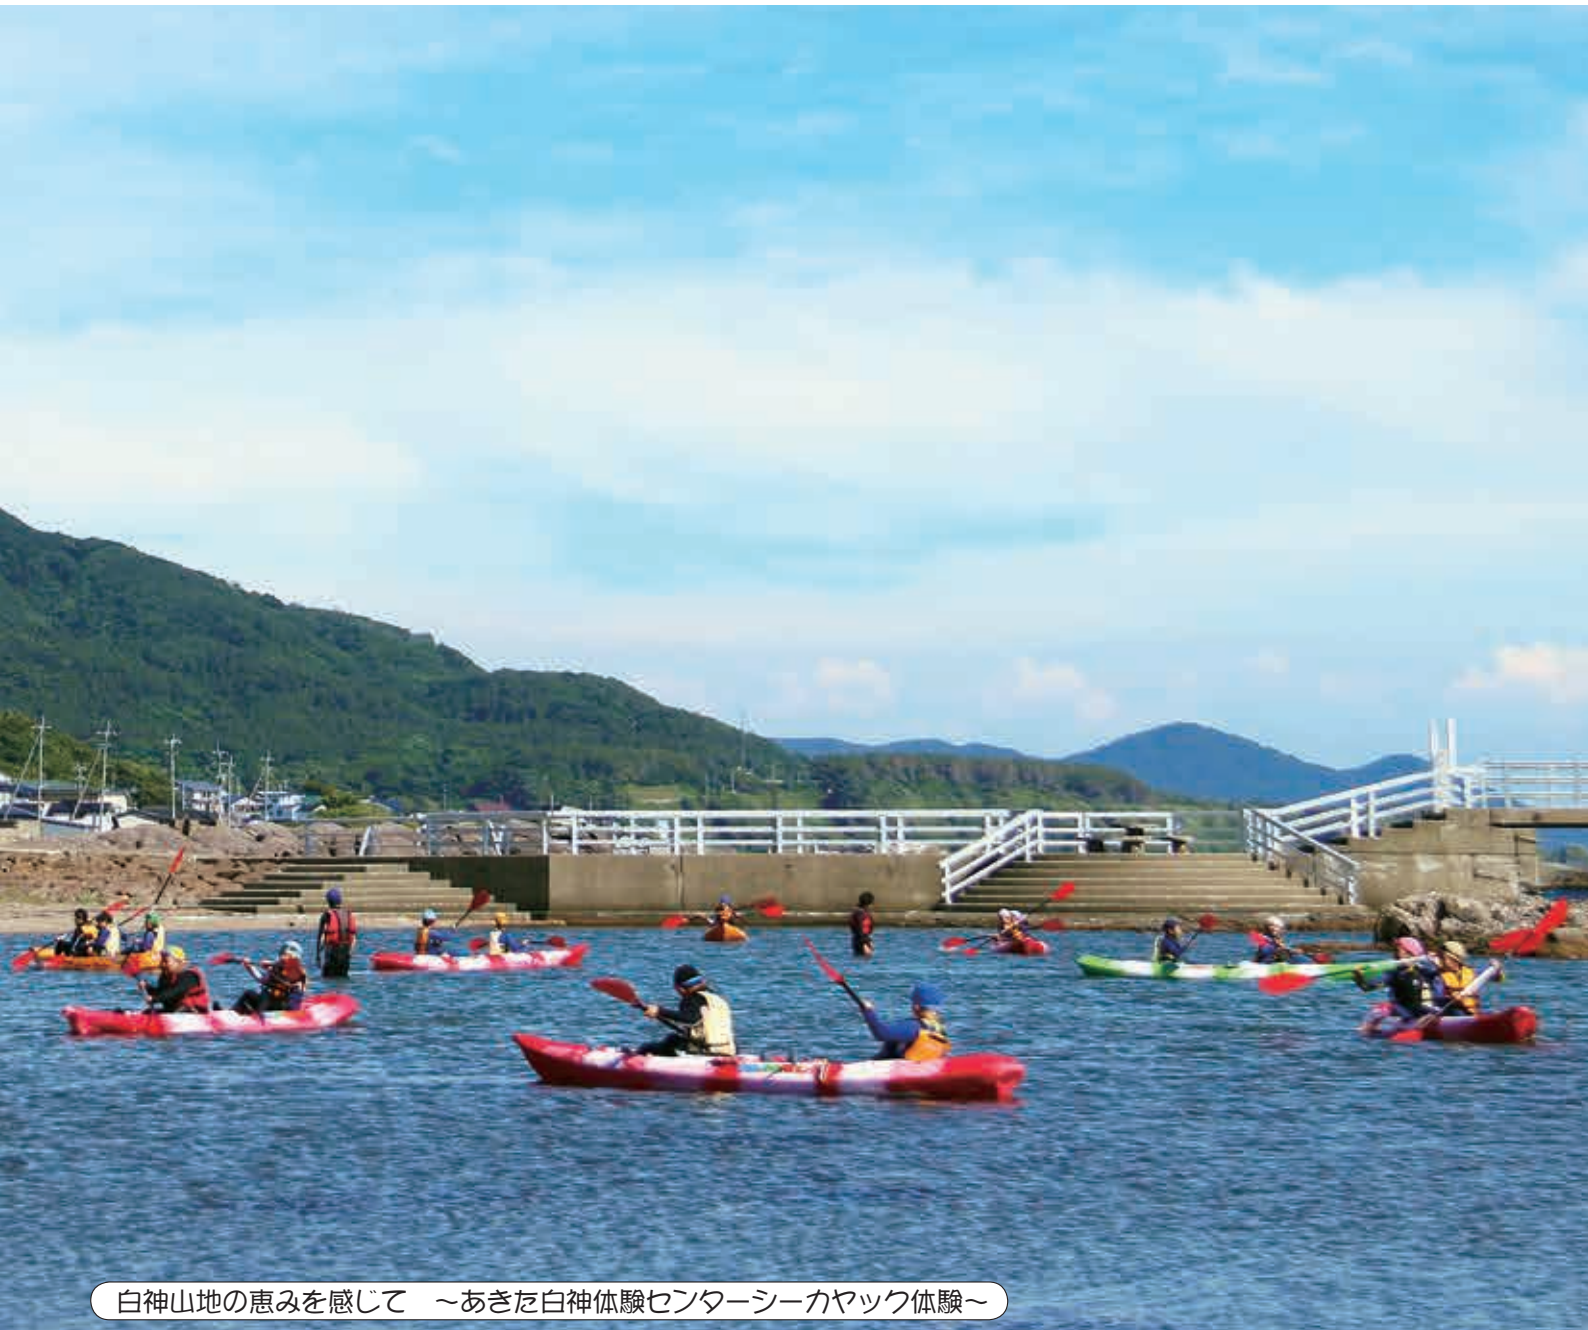

白神山地の恵みを感じて ～あきた白神体験センターシーカヤック体験～