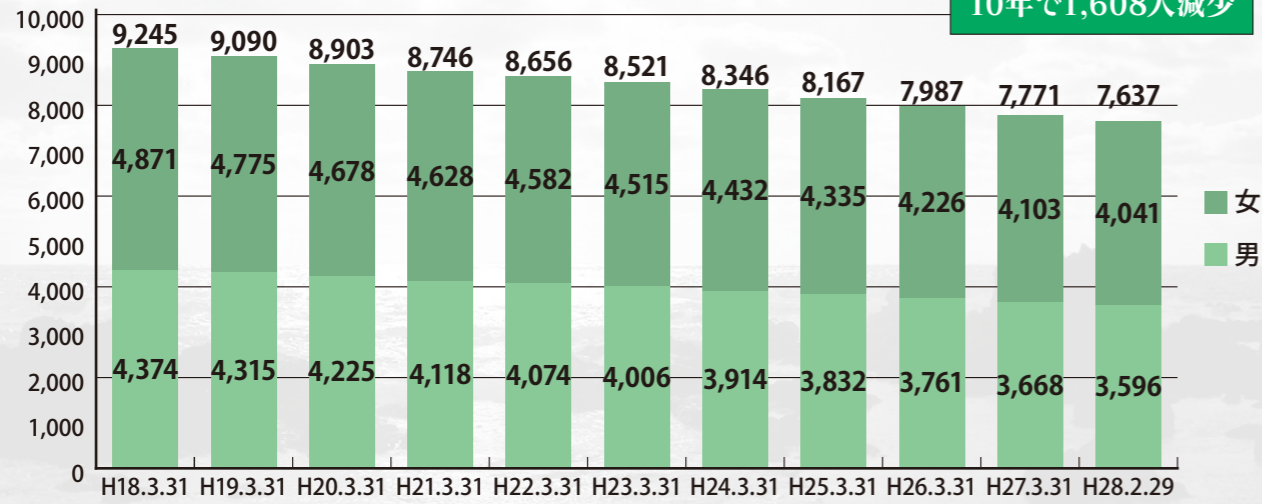

平成18年～平成28年  
**八峰町合併から10年の数字の変化**

男女別人口の推移（平成18年3月→平成28年2月）

※参考：住民基本台帳

10年で1,608人減少

男女年齢別人口の変化（平成17年→平成27年）

※参考：RESAS

年少人口の減少が顕著に

世帯数の推移（平成18年3月→平成28年2月）

※参考：住民基本台帳

10年で100世帯減少

2号連続特集

八峰町誕生**10周年**

平成18年3月27日、旧八森町と旧峰浜村が合併し、八峰町が誕生しました。  
 今月で合併してからちょうど10年。町民のみなさんの思いや、これまで歩み、これからこつこつと2号連続で特集します。

春の白神山地

平成21年に完成した役場庁舎