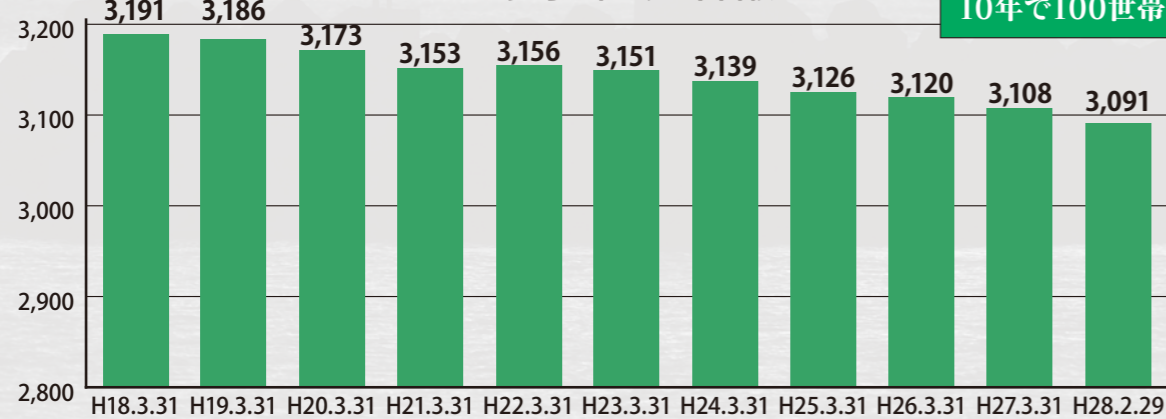

平成18年～平成28年  
**八峰町合併から10年の数字の変化**

男女別人口の推移（平成18年3月→平成28年2月）

※参考：住民基本台帳

10年で1,608人減少

男女年齢別人口の変化（平成17年→平成27年）

※参考：RESAS

年少人口の減少が顕著に

世帯数の推移（平成18年3月→平成28年2月）

※参考：住民基本台帳

10年で100世帯減少

2号連続特集

八峰町誕生**10周年**

平成18年3月27日、旧八森町と旧峰浜村が合併し、八峰町が誕生しました。  
 今月で合併してからちょうど10年。町民のみなさんの思いや、これまで歩み、これからこつこつと2号連続で特集します。

春の白神山地

平成21年に完成した役場庁舎