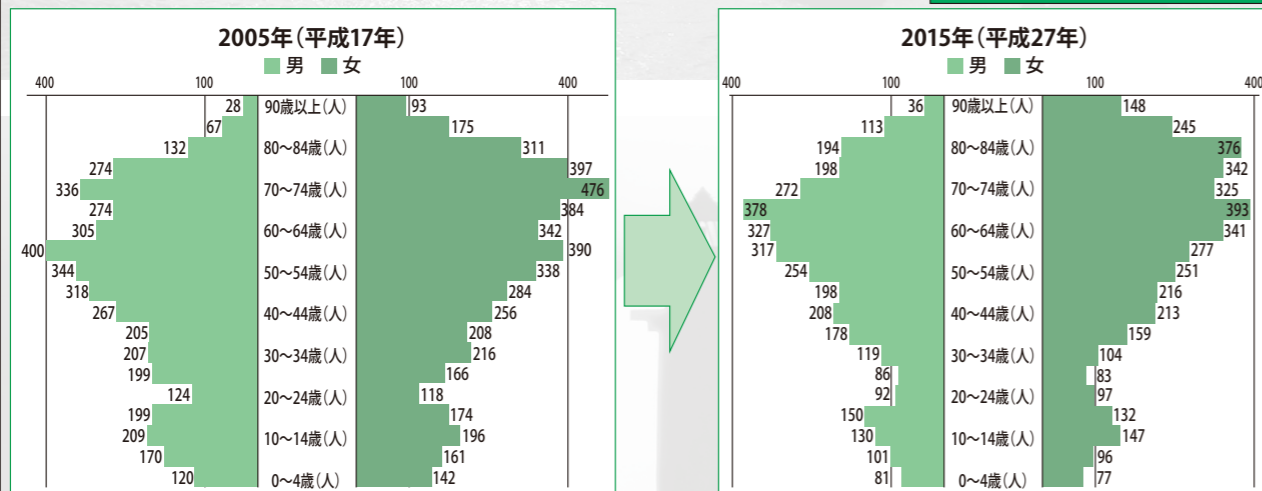

平成18年～平成28年  
**八峰町合併から10年の数字の変化**

男女別人口の推移（平成18年3月→平成28年2月）

※参考：住民基本台帳

10年で1,608人減少

男女年齢別人口の変化（平成17年→平成27年）

※参考：RESAS

年少人口の減少が顕著に

世帯数の推移（平成18年3月→平成28年2月）

※参考：住民基本台帳

10年で100世帯減少

2号連続特集

八峰町誕生**10周年**

平成18年3月27日、旧八森町と旧峰浜村が合併し、八峰町が誕生しました。  
 今月で合併してからちょうど10年。町民のみなさんの思いや、これまで歩み、これからこつこつと2号連続で特集します。

春の白神山地

平成21年に完成した役場庁舎