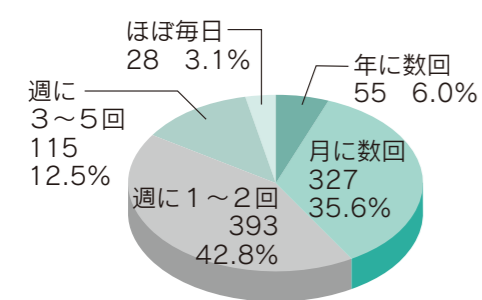

2020年8月に実施した「公共交通（巡回バス）アンケート」の集計結果についてお知らせします

広報はっほう10月号に引き続き、公共交通に関するアンケート結果をお知らせします。今回は、「町内・町外での買い物や通院の頻度と主な移動手段」、「バス利用が少ないと思う理由」、「バスを利用したい時間帯」、「現在不安に思っていること」の結果についてです。

- アンケート対象：2020年7月1日現在65歳以上のみの世帯員 1,173人
- アンケート実施期間：2020年7月30日～8月20日
- 回収状況：1,051件（回収率89.6%）

設問3：町内での買い物や通院の頻度と主な移動手段

①頻度 集計数 854件

年齢別

②主な移動手段 集計数 789件

年齢別

設問4：町外での買い物や通院の頻度と主な移動手段

①頻度 集計数 918件

年齢別

②主な移動手段 集計数 857件

年齢別

10月より「オンライン婚活」始めました！ (あきた結婚支援センター)

コロナ禍で人と人との交流が制限される中でも、出会いや結婚を希望する独身男女を応援し、出会いの場を提供するために、Zoom（ズーム）を利用した、自宅から気軽にイベント等に参加できる「オンライン婚活」を開始しました。

【開催イベント】

- ◇婚活Party（パーティー）：マッチング（出会い）に特化
- ◇趣味コン：毎回様々なゲストを招き、共通の趣味等について語り合う
- ◇婚活セミナー：オンライン婚活に必要なコミュニケーション方法など、参加者の魅力アップを図る