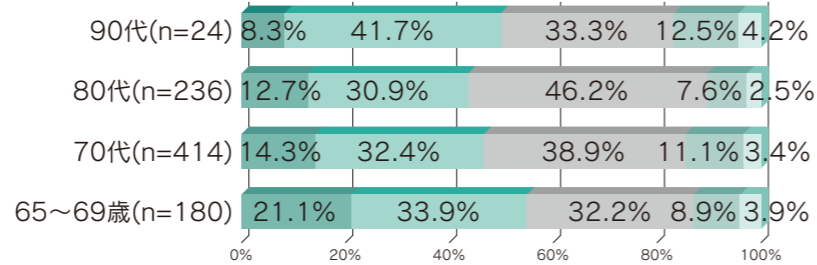

2020年8月に実施した「公共交通（巡回バス）アンケート」の集計結果についてお知らせします

広報はっほう10月号に引き続き、公共交通に関するアンケート結果をお知らせします。今回は、「町内・町外での買い物や通院の頻度と主な移動手段」、「バス利用が少ないと思う理由」、「バスを利用したい時間帯」、「現在不安に思っていること」の結果についてです。

- アンケート対象：2020年7月1日現在65歳以上のみの世帯員 1,173人
- アンケート実施期間：2020年7月30日～8月20日
- 回収状況：1,051件（回収率89.6%）

設問3：町内での買い物や通院の頻度と主な移動手段

①頻度 集計数 854件

年齢別

②主な移動手段 集計数 789件

年齢別

設問4：町外での買い物や通院の頻度と主な移動手段

①頻度 集計数 918件

年齢別