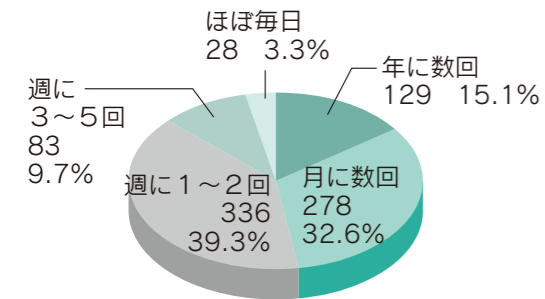

2020年8月に実施した「公共交通（巡回バス）アンケート」の集計結果についてお知らせします

広報はっほう10月号に引き続き、公共交通に関するアンケート結果をお知らせします。今回は、「町内・町外での買い物や通院の頻度と主な移動手段」、「バス利用が少ないと思う理由」、「バスを利用したい時間帯」、「現在不安に思っていること」の結果についてです。

- アンケート対象：2020年7月1日現在65歳以上のみの世帯員 1,173人
- アンケート実施期間：2020年7月30日～8月20日
- 回収状況：1,051件（回収率89.6%）

設問3：町内での買い物や通院の頻度と主な移動手段

①頻度 集計数 854件

年齢別

②主な移動手段 集計数 789件

年齢別

設問4：町外での買い物や通院の頻度と主な移動手段

①頻度 集計数 918件

年齢別

②主な移動手段 集計数 857件

年齢別

10月より「オンライン婚活」始めました！ (あきた結婚支援センター)

コロナ禍で人と人との交流が制限される中でも、出会いや結婚を希望する独身男女を応援し、出会いの場を提供するために、Zoom（ズーム）を利用した、自宅から気軽にイベント等に参加できる「オンライン婚活」を開始しました。

【開催イベント】

- ◇婚活Party（パーティー）：マッチング（出会い）に特化
- ◇趣味コン：毎回様々なゲストを招き、共通の趣味等について語り合う
- ◇婚活セミナー：オンライン婚活に必要なコミュニケーション方法など、参加者の魅力アップを図る