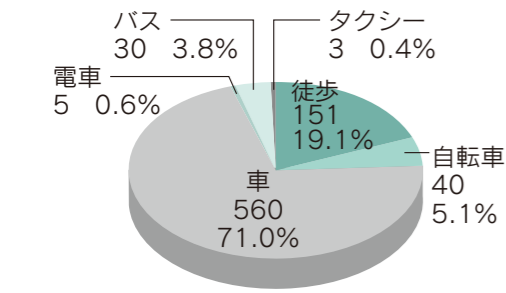

2020年8月に実施した「公共交通（巡回バス）アンケート」の集計結果についてお知らせします

広報はっほう10月号に引き続き、公共交通に関するアンケート結果をお知らせします。今回は、「町内・町外での買い物や通院の頻度と主な移動手段」、「バス利用が少ないと思う理由」、「バスを利用したい時間帯」、「現在不安に思っていること」の結果についてです。

- アンケート対象：2020年7月1日現在65歳以上のみの世帯員 1,173人
- アンケート実施期間：2020年7月30日～8月20日
- 回収状況：1,051件（回収率89.6%）

設問3：町内での買い物や通院の頻度と主な移動手段

①頻度 集計数 854件

年齢別

②主な移動手段 集計数 789件

年齢別

設問4：町外での買い物や通院の頻度と主な移動手段

①頻度 集計数 918件

年齢別

②主な移動手段 集計数 857件

年齢別

10月より「オンライン婚活」始めました！ (あきた結婚支援センター)

コロナ禍で人と人との交流が制限される中でも、出会いや結婚を希望する独身男女を応援し、出会いの場を提供するために、Zoom（ズーム）を利用した、自宅から気軽にイベント等に参加できる「オンライン婚活」を開始しました。

【開催イベント】

- ◇婚活Party（パーティー）：マッチング（出会い）に特化
- ◇趣味コン：毎回様々なゲストを招き、共通の趣味等について語り合う
- ◇婚活セミナー：オンライン婚活に必要なコミュニケーション方法など、参加者の魅力アップを図る