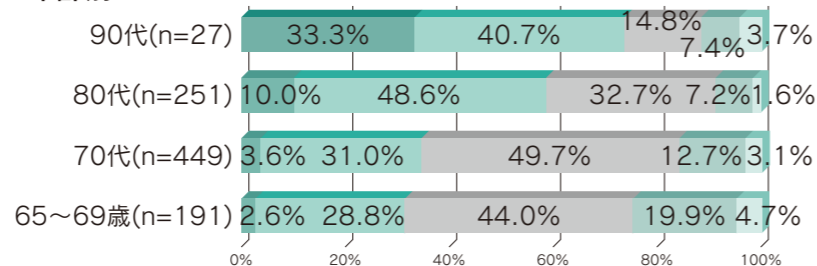

2020年8月に実施した「公共交通（巡回バス）アンケート」の集計結果についてお知らせします

広報はっほう10月号に引き続き、公共交通に関するアンケート結果をお知らせします。今回は、「町内・町外での買い物や通院の頻度と主な移動手段」、「バス利用が少ないと思う理由」、「バスを利用したい時間帯」、「現在不安に思っていること」の結果についてです。

- アンケート対象：2020年7月1日現在65歳以上のみの世帯員 1,173人
- アンケート実施期間：2020年7月30日～8月20日
- 回収状況：1,051件（回収率89.6%）

設問3：町内での買い物や通院の頻度と主な移動手段

①頻度 集計数 854件

年齢別

②主な移動手段 集計数 789件

年齢別

設問4：町外での買い物や通院の頻度と主な移動手段

①頻度 集計数 918件

年齢別

②主な移動手段 集計数 857件

年齢別

10月より「オンライン婚活」始めました！ (あきた結婚支援センター)

コロナ禍で人と人との交流が制限される中でも、出会いや結婚を希望する独身男女を応援し、出会いの場を提供するために、Zoom（ズーム）を利用した、自宅から気軽にイベント等に参加できる「オンライン婚活」を開始しました。

【開催イベント】

- ◇婚活Party（パーティー）：マッチング（出会い）に特化
- ◇趣味コン：毎回様々なゲストを招き、共通の趣味等について語り合う
- ◇婚活セミナー：オンライン婚活に必要なコミュニケーション方法など、参加者の魅力アップを図る