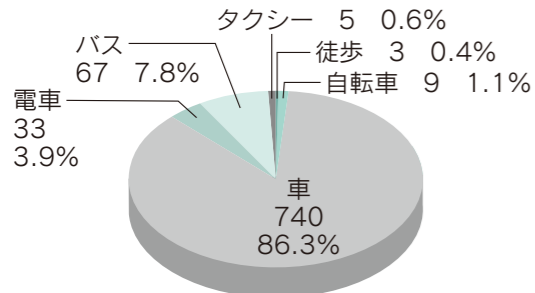

2020年8月に実施した「公共交通（巡回バス）アンケート」の集計結果についてお知らせします

広報はっほう10月号に引き続き、公共交通に関するアンケート結果をお知らせします。今回は、「町内・町外での買い物や通院の頻度と主な移動手段」、「バス利用が少ないと思う理由」、「バスを利用したい時間帯」、「現在不安に思っていること」の結果についてです。

- アンケート対象：2020年7月1日現在65歳以上のみの世帯員 1,173人
- アンケート実施期間：2020年7月30日～8月20日
- 回収状況：1,051件（回収率89.6%）

設問3：町内での買い物や通院の頻度と主な移動手段

①頻度 集計数 854件

年齢別

②主な移動手段 集計数 789件

年齢別

設問4：町外での買い物や通院の頻度と主な移動手段

①頻度 集計数 918件

年齢別

②主な移動手段 集計数 857件

年齢別

10月より「オンライン婚活」始めました！ (あきた結婚支援センター)

コロナ禍で人と人との交流が制限される中でも、出会いや結婚を希望する独身男女を応援し、出会いの場を提供するために、Zoom（ズーム）を利用した、自宅から気軽にイベント等に参加できる「オンライン婚活」を開始しました。

【開催イベント】

- ◇婚活Party（パーティー）：マッチング（出会い）に特化
- ◇趣味コン：毎回様々なゲストを招き、共通の趣味等について語り合う
- ◇婚活セミナー：オンライン婚活に必要なコミュニケーション方法など、参加者の魅力アップを図る