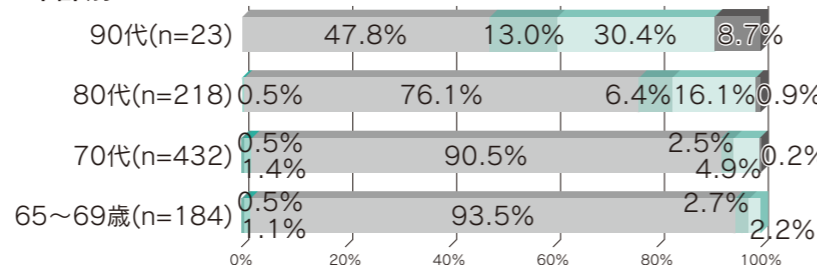

設問3：町内での買い物や通院の頻度と主な移動手段

①頻度 集計数 854件

年齢別

②主な移動手段 集計数 789件

年齢別

設問4：町外での買い物や通院の頻度と主な移動手段

①頻度 集計数 918件

年齢別

②主な移動手段 集計数 857件

年齢別

10月より「オンライン婚活」始めました！ (あきた結婚支援センター)

コロナ禍で人と人との交流が制限される中でも、出会いや結婚を希望する独身男女を応援し、出会いの場を提供するために、Zoom（ズーム）を利用した、自宅から気軽にイベント等に参加できる「オンライン婚活」を開始しました。

【開催イベント】

- ◇婚活Party（パーティー）：マッチング（出会い）に特化
- ◇趣味コン：毎回様々なゲストを招き、共通の趣味等について語り合う
- ◇婚活セミナー：オンライン婚活に必要なコミュニケーション方法など、参加者の魅力アップを図る