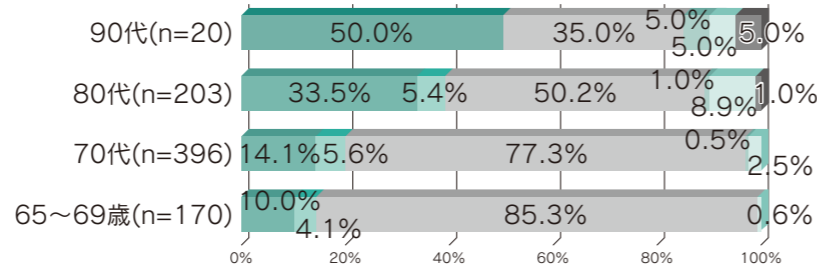

2020年8月に実施した「公共交通（巡回バス）アンケート」の集計結果についてお知らせします

広報はっほう10月号に引き続き、公共交通に関するアンケート結果をお知らせします。今回は、「町内・町外での買い物や通院の頻度と主な移動手段」、「バス利用が少ないと思う理由」、「バスを利用したい時間帯」、「現在不安に思っていること」の結果についてです。

- アンケート対象：2020年7月1日現在65歳以上のみの世帯員 1,173人
- アンケート実施期間：2020年7月30日～8月20日
- 回収状況：1,051件（回収率89.6%）

設問3：町内での買い物や通院の頻度と主な移動手段

①頻度 集計数 854件

年齢別

②主な移動手段 集計数 789件

年齢別

設問4：町外での買い物や通院の頻度と主な移動手段

①頻度 集計数 918件

年齢別

②主な移動手段 集計数 857件

年齢別

10月より「オンライン婚活」始めました！ (あきた結婚支援センター)

コロナ禍で人と人との交流が制限される中でも、出会いや結婚を希望する独身男女を応援し、出会いの場を提供するために、Zoom（ズーム）を利用した、自宅から気軽にイベント等に参加できる「オンライン婚活」を開始しました。

【開催イベント】

- ◇婚活Party（パーティー）：マッチング（出会い）に特化
- ◇趣味コン：毎回様々なゲストを招き、共通の趣味等について語り合う
- ◇婚活セミナー：オンライン婚活に必要なコミュニケーション方法など、参加者の魅力アップを図る