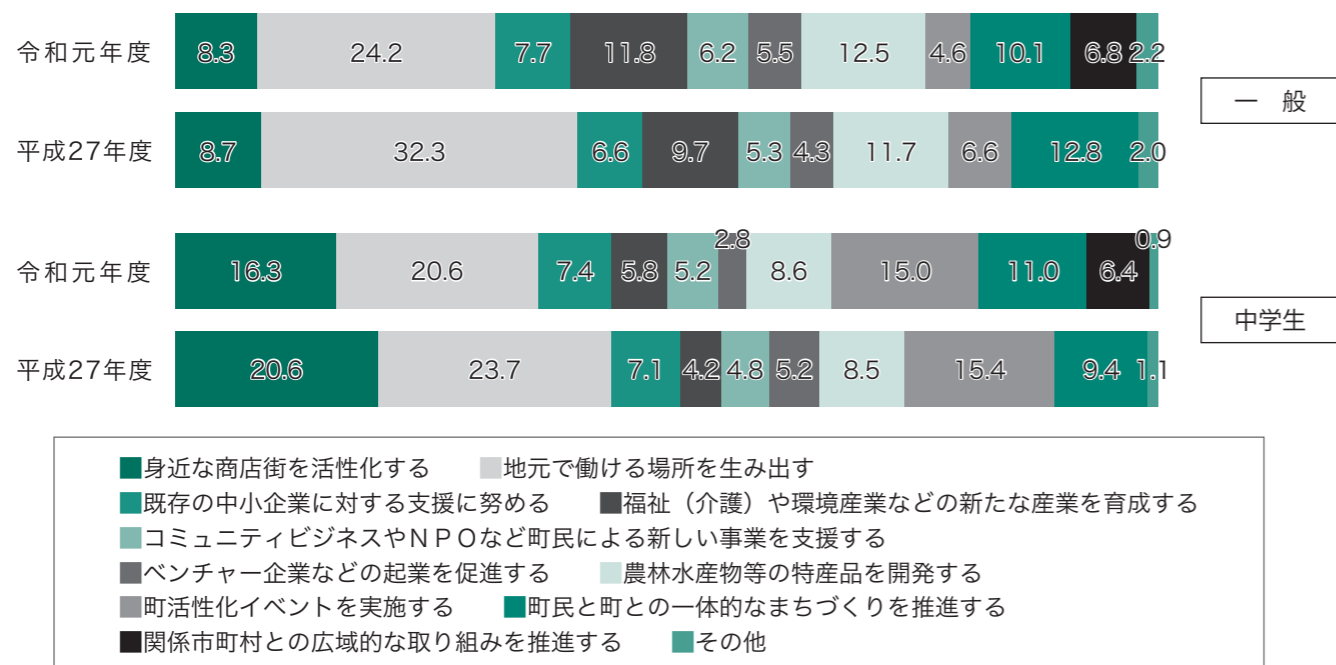

3 地域の活性化について

①八峰町の活性化にはどんなことが必要だと思いますか。(複数回答)

④“安心して健やかに暮らせるやすらぎのまちづくり”に関連する施策(複数回答)

4 町政への関心について

①町政への関心の有無について

⑤“彩り豊かな文化とふるさとをささえる人づくり”に関連する施策(複数回答)

5 総合戦略について

地方創生のために重点的に取り組むべきだと思う施策について、優先度が高い順に5つ選んでください。
※26項目のなかから選択

	1位	2位	3位	4位	5位
一般	農林水産業の振興 26.9%(7.0%)	企業誘致 14.6%(9.5%)	医療や福祉の充実 9.4%(7.2%)	雇用対策(就業先の確保) 8.8%(10.4%)	地元企業の支援 7.5%(6.4%)
中学生	子育て(保育料、給食費等)に関する支援 16.0%(8.1%)	地元企業の支援 13.2%(5.3%)	医療や福祉の充実 12.3%(4.9%)	企業誘致 6.6%(5.0%)	防犯・防災対策の充実 6.6%(4.7%)