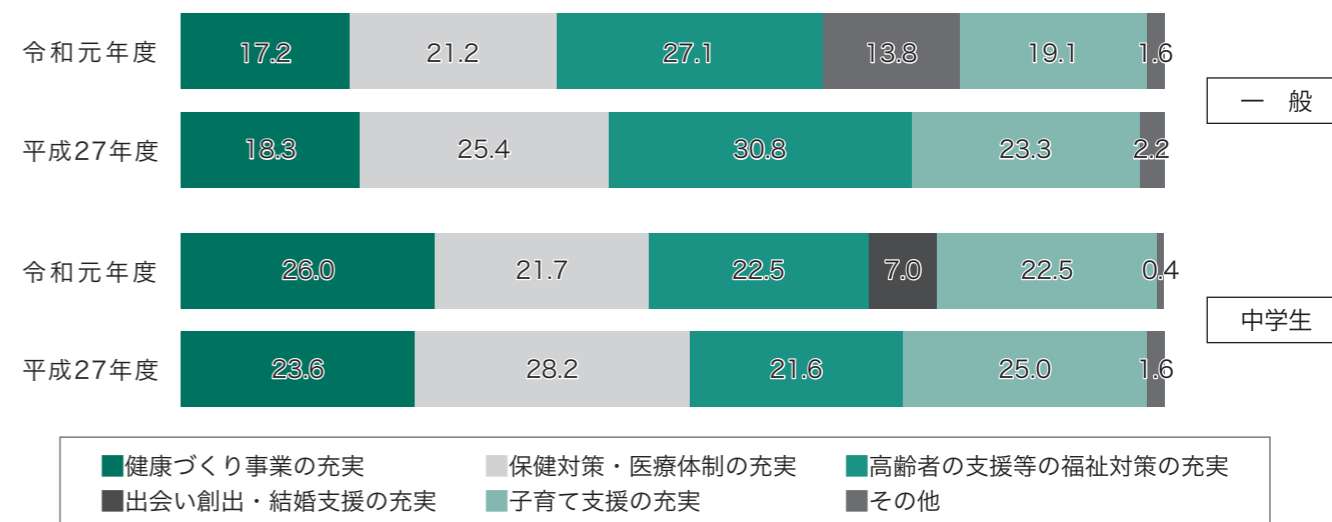

3 地域の活性化について

①八峰町の活性化にはどんなことが必要だと思いますか。(複数回答)

④“安心して健やかに暮らせるやすらぎのまちづくり”に関連する施策(複数回答)

4 町政への関心について

①町政への関心の有無について

⑤“彩り豊かな文化とふるさとをささえる人づくり”に関連する施策(複数回答)

5 総合戦略について

地方創生のために重点的に取り組むべきだと思う施策について、優先度が高い順に5つ選んでください。
※26項目のなかから選択

	1位	2位	3位	4位	5位
一般	農林水産業の振興 26.9%(7.0%)	企業誘致 14.6%(9.5%)	医療や福祉の充実 9.4%(7.2%)	雇用対策(就業先の確保) 8.8%(10.4%)	地元企業の支援 7.5%(6.4%)
中学生	子育て(保育料、給食費等)に関する支援 16.0%(8.1%)	地元企業の支援 13.2%(5.3%)	医療や福祉の充実 12.3%(4.9%)	企業誘致 6.6%(5.0%)	防犯・防災対策の充実 6.6%(4.7%)