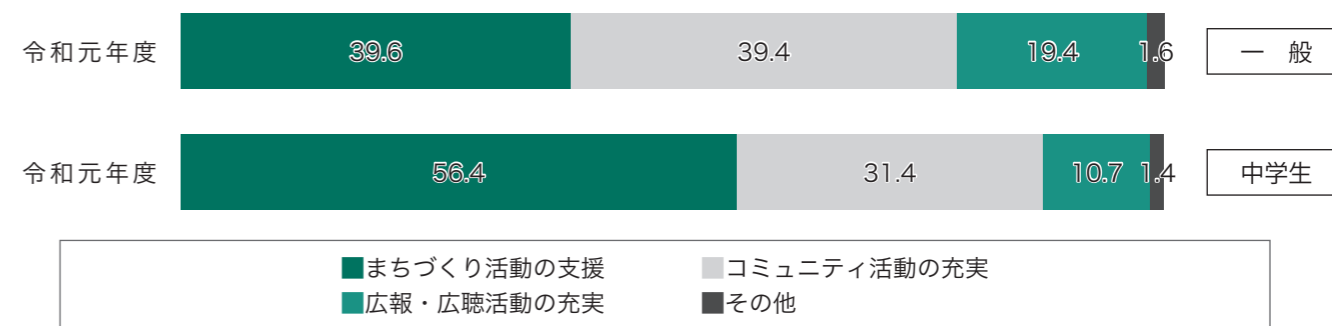

⑥“町民とつくるパートナーシップのまちづくり”に関連する施策(複数回答)

詳しい調査結果については、町ホームページにて掲載しているほか、企画財政課窓口でもご覧いただけます。

■問合せ先 企画財政課 ☎76-4603