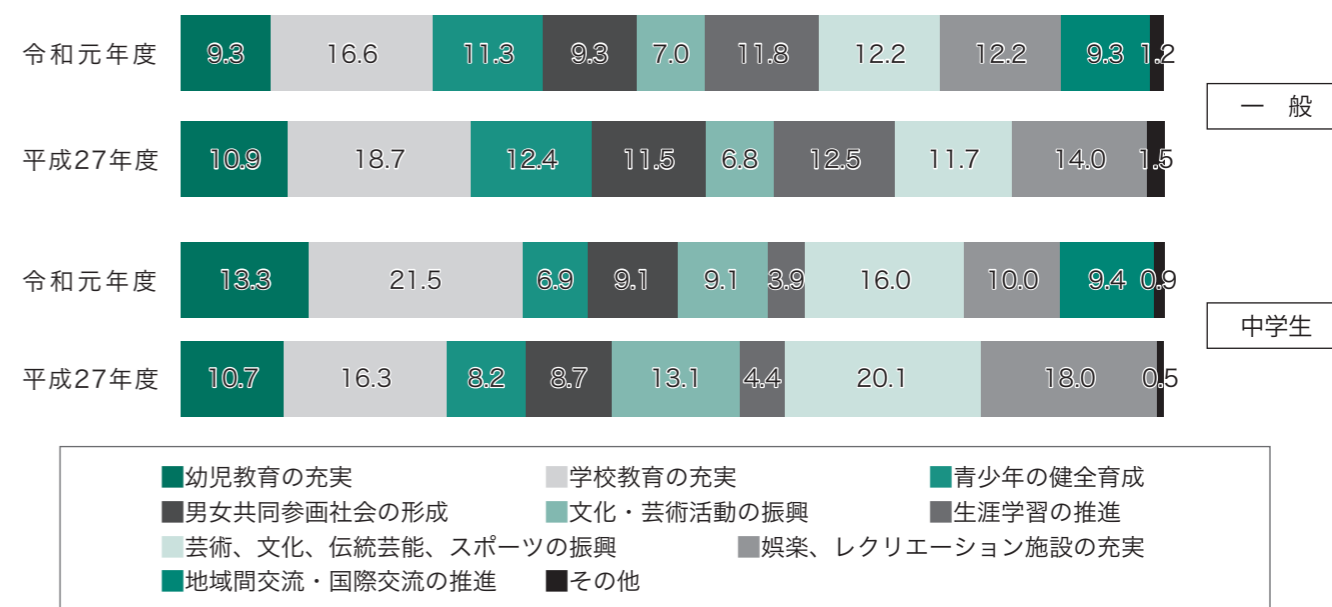

3 地域の活性化について

①八峰町の活性化にはどんなことが必要だと思いますか。(複数回答)

④“安心して健やかに暮らせるやすらぎのまちづくり”に関連する施策(複数回答)

4 町政への関心について

①町政への関心の有無について

⑤“彩り豊かな文化とふるさとをささえる人づくり”に関連する施策(複数回答)

5 総合戦略について

地方創生のために重点的に取り組むべきだと思う施策について、優先度が高い順に5つ選んでください。
※26項目のなかから選択

	1位	2位	3位	4位	5位
一般	農林水産業の振興 26.9%(7.0%)	企業誘致 14.6%(9.5%)	医療や福祉の充実 9.4%(7.2%)	雇用対策(就業先の確保) 8.8%(10.4%)	地元企業の支援 7.5%(6.4%)
中学生	子育て(保育料、給食費等)に関する支援 16.0%(8.1%)	地元企業の支援 13.2%(5.3%)	医療や福祉の充実 12.3%(4.9%)	企業誘致 6.6%(5.0%)	防犯・防災対策の充実 6.6%(4.7%)