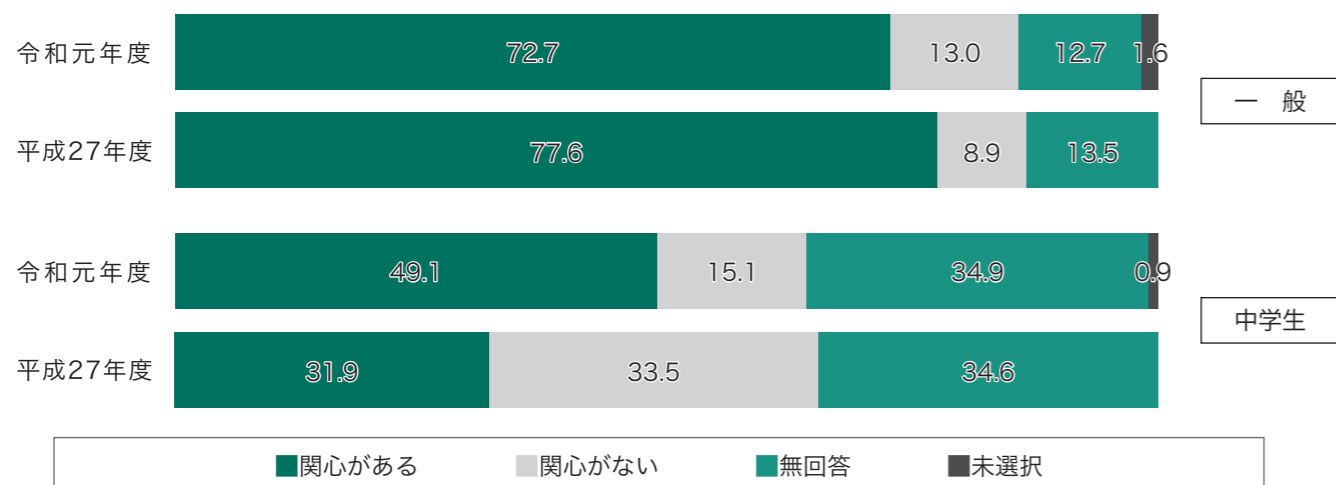

3 地域の活性化について

①八峰町の活性化にはどんなことが必要だと思いますか。(複数回答)

④“安心して健やかに暮らせるやすらぎのまちづくり”に関連する施策(複数回答)

4 町政への関心について

①町政への関心の有無について

⑤“彩り豊かな文化とふるさとをささえる人づくり”に関連する施策(複数回答)

5 総合戦略について

地方創生のために重点的に取り組むべきだと思う施策について、優先度が高い順に5つ選んでください。
※26項目のなかから選択