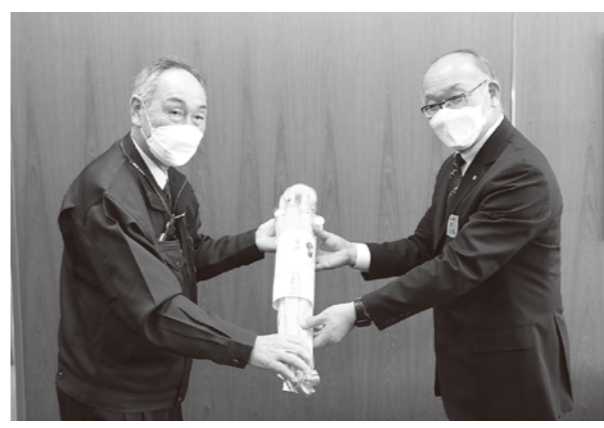

感謝と希望の気持ちを胸に巣立ちました

八峰町愛育班から
こども園園児へマスクケース寄贈

手づくりのマスクケースを寄贈

3月24日、ファガスにて八峰町愛育班から子ども園の卒園児へ手作りのマスクケースが寄贈されました。
この日は観海愛育班の伊藤さんと、沢目愛育班の芳賀さんが訪れ、「これから小学校へ入学するとマスクも必要になると思うので、ぜひマスクケースも使って頂ければ」と、川尻教育長へ手渡されました。
愛育班は、乳幼児や子どもたちの健康・健全な育成を目的として旧八森町にて昭和51年に設立されました。地域の子育てをしている新米お母さんを訪問し、健康や子育てのサポート、離乳食教室や1歳児健康相談のお手伝いなどを行い、町の子育てをかげで支えています。

能代山本トラック協議会から
小学1年生へ黄色い傘贈呈

3月17日、能代山本トラック協議会（斉藤陽悦会長）から町内の新入学児童（八森小学校15名、峰浜小学校14名、合計29名）へ黄色い傘が贈呈されました。
この日は当協議会の大森弘さんがファガスを訪れ、「子供たちが交通事故に遭わないように」と、川尻教育長へ手渡されました。
この傘はドライバーから認識されやすい黄色となつているほか、一部に透明のビニールが使われて前方が見えやすい作りとなっています。
贈呈された黄色い傘は、4月7日に行われた各入学式の日に入園児童1人1人に配られました。